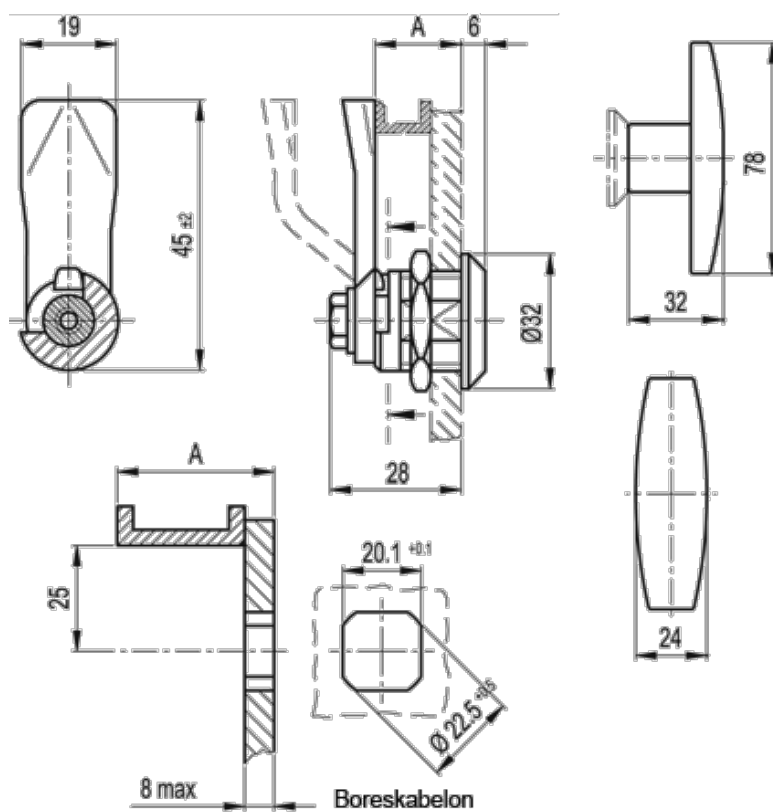

Varenummer: 20725027
Beskrivelse: E+G Låseelement
GN 115-ST-28

Mål

A = 28